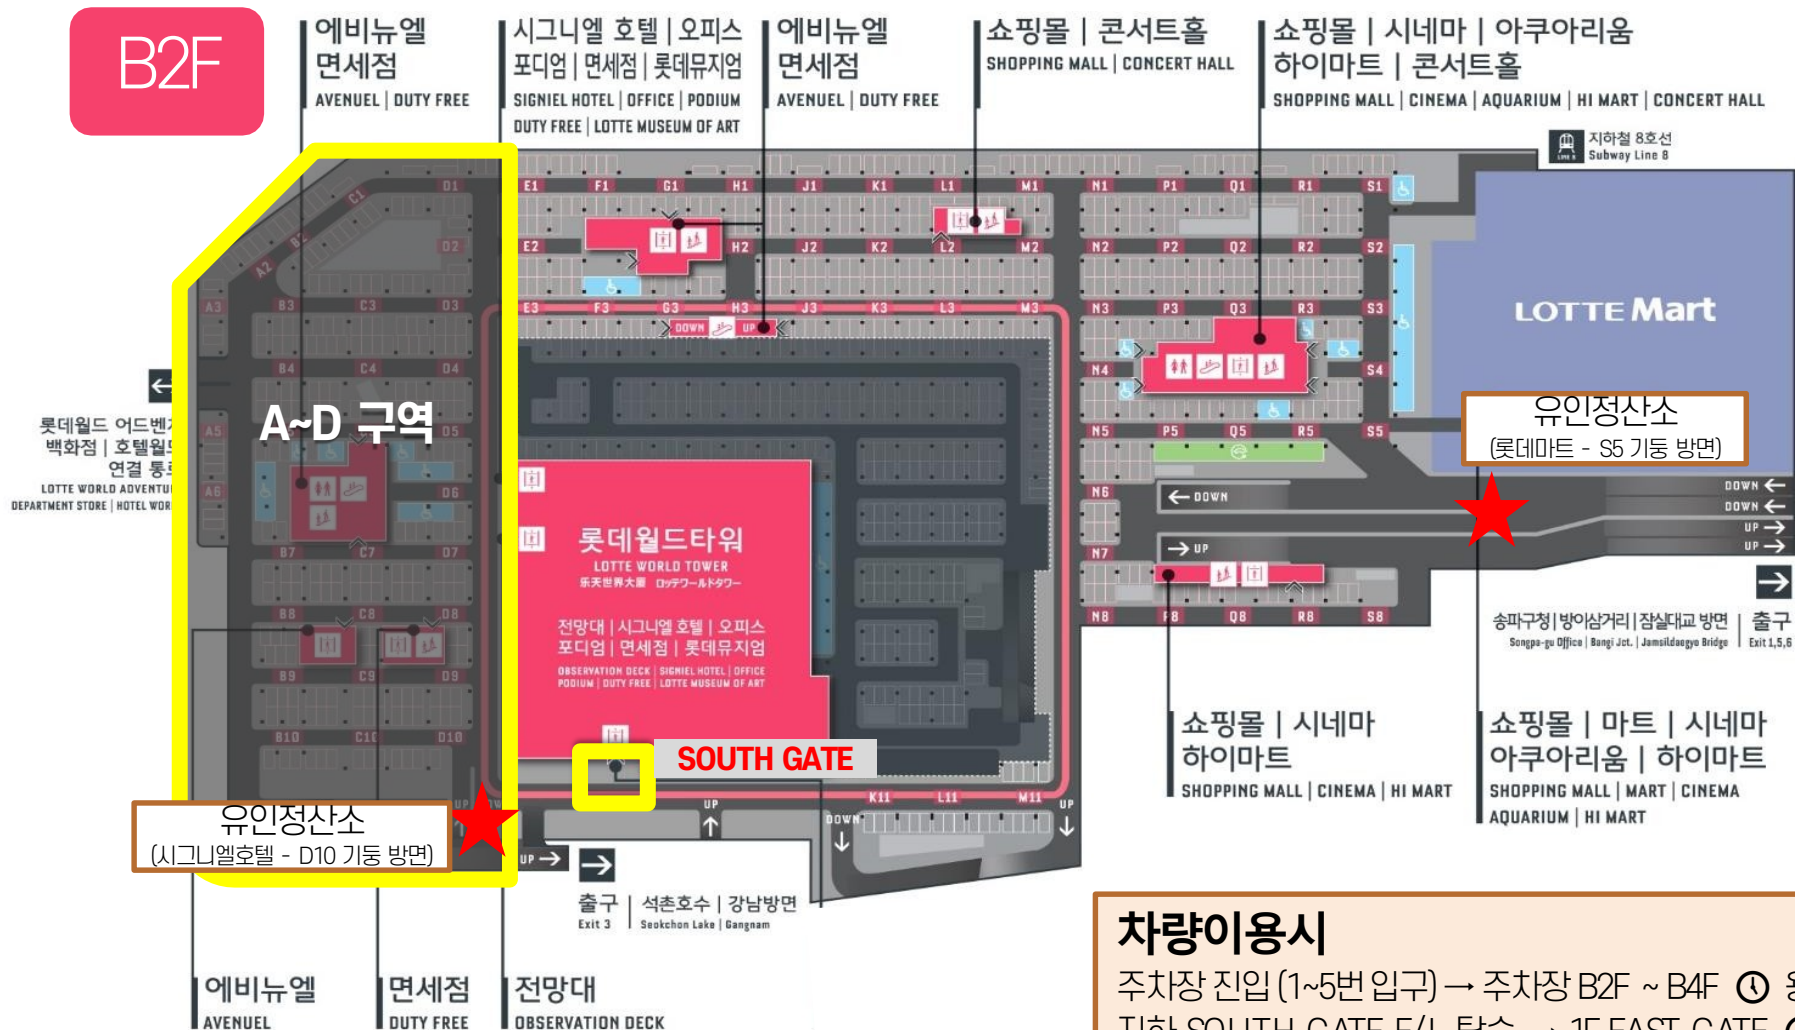

GATE C

REGISTRATION DESK

The name of each GATE is written on the map.
Please find the **Registration Desk** at the **EAST GATE**.

해당 게이트마다 이름이 적혀있습니다.
EAST GATE에 있는 **등록데스크**를 찾아주세요.

Parking lot, B2F → 1F

B2F

유인정산소
(시그니엘호텔 - D10 기동 방면)

유인정산소
(롯데마트 - S5 기동 방면)

차량이용시
 주차장 진입 (1~5번 입구) → 주차장 B2F ~ B4F ① 용 →
 지하 SOUTH GATE E/L 탑승 → 1F EAST GATE ① 동
 → 등록데스크 도착 → 출입증 패용 후 E/L 31F ① 동

Parking lot, B3F → 1F

B3F

차량이용시
 주차장 진입 (1~5번 입구) → 주차장 B2F ~ B4F ① 용 → 지하 SOUTH GATE E/L 탑승 → 1F EAST GATE ① 동 → 등록데스크 도착 → 출입증 패용 후 E/L 31F ① 동

Parking lot, B4F → 1F

B4F

HOW TO GET TO THE TOWER FROM LOTTE WORLD HOTEL

- ① Exit Lotte World Hotel and head towards Charlotte Theater
- ② Continue goes straight forwards to Lotte Tower
- ③ Cross the crosswalk and turn left to reach Lotte Tower
Enter Lotte Tower and come to **EAST GATE**

- ① 롯데 월드 호텔에서 샤롯데시어터 방향으로 이동
- ② 석촌호수 사거리 방향으로 직진 후 횡단보도 건너기
- ③ 롯데타워 방향으로 좌회전 후 롯데월드 타워 진입
- ④ 롯데타워 **이스트 게이트**로 오시면 됩니다.