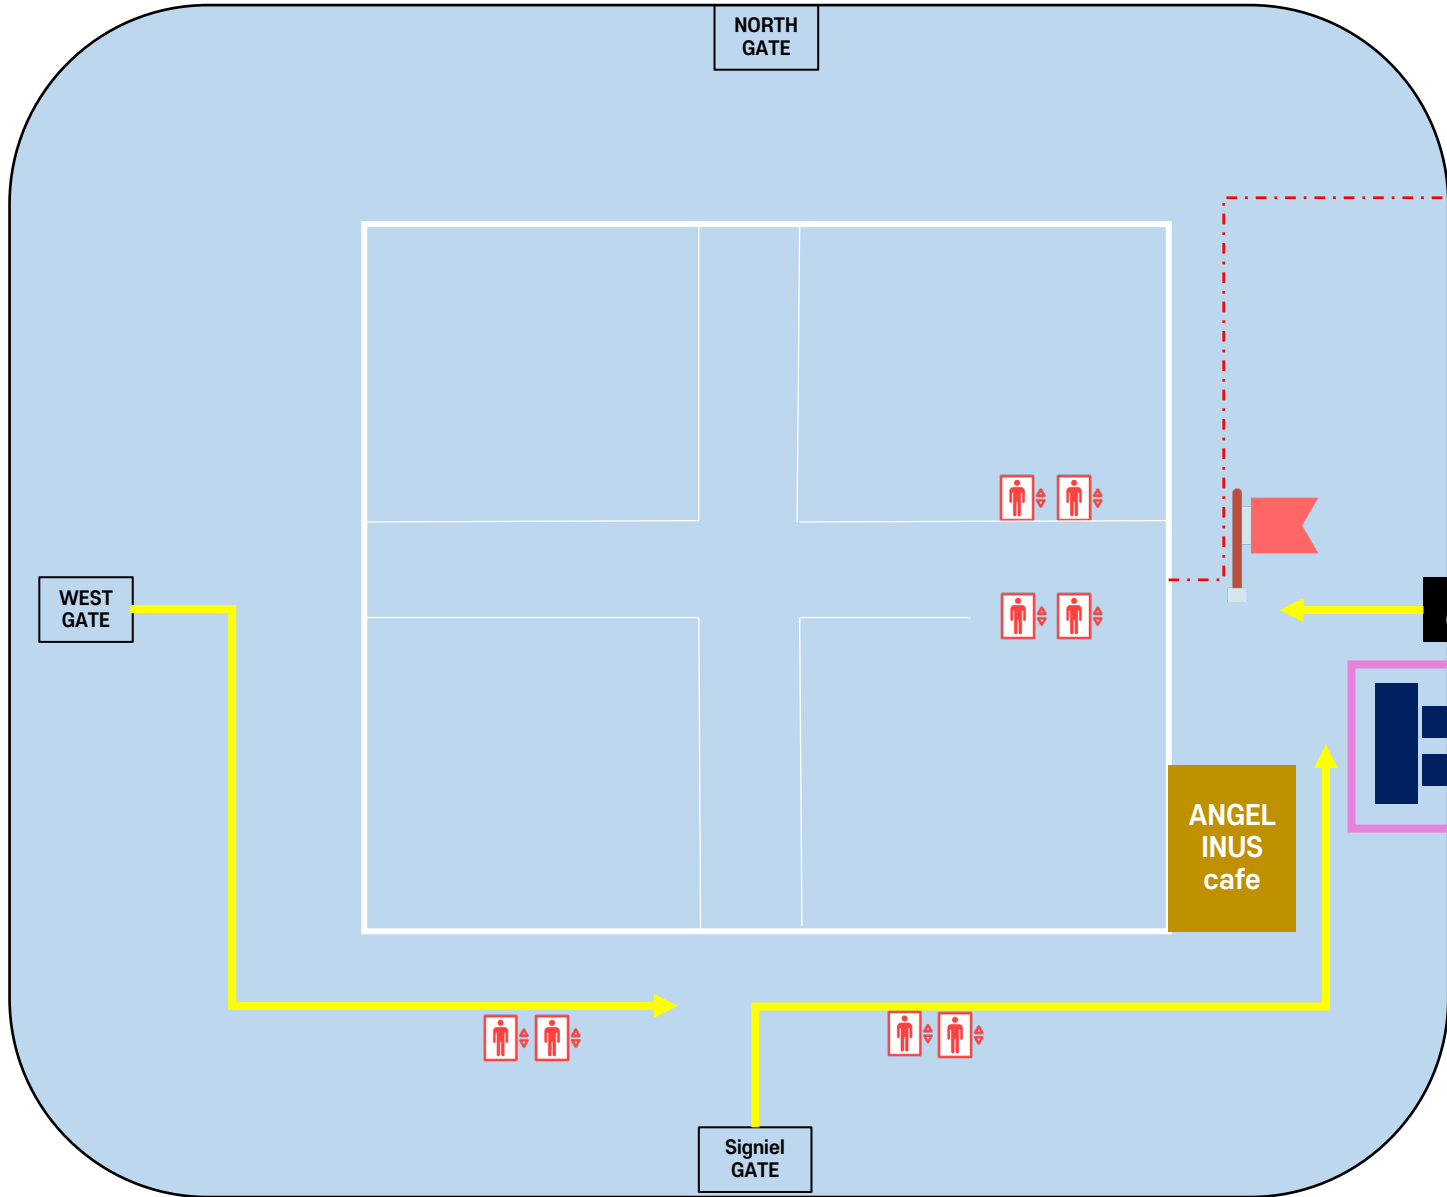

OUTSIDE, LOTTE WORLD TOWER

Please find the **East Gate** at **Lotte World Tower**.

When you enter, there is a registration desk right away.

롯데 월드 타워에 East gate를 찾아주세요.
들어가시면 바로 등록데스크가 있습니다.

1F, LOTTE WORLD TOWER

GATE C

REGISTRATION DESK

The name of each GATE is written on the map.
Please find the **Registration Desk** at the **EAST GATE**.

해당 게이트마다 이름이 적혀있습니다.
EAST GATE에 있는 **등록데스크**를 찾아주세요.

Parking lot, B2F → 1F

B2F

유인정산소
(시그니엘호텔 - D10 기동 방면)

유인정산소
(롯데마트 - S5 기동 방면)

차량이용시
 주차장 진입 (1~5번 입구) → 주차장 B2F ~ B4F ① 용 →
 지하 SOUTH GATE E/L 탑승 → 1F EAST GATE ① 동
 → 등록데스크 도착 → 출입증 패용 후 E/L 31F ① 동

Parking lot, B3F → 1F

B3F

차량이용시
 주차장 진입 (1~5번 입구) → 주차장 B2F ~ B4F ① 용 → 지하 SOUTH GATE E/L 탑승 → 1F EAST GATE ① 동 → 등록데스크 도착 → 출입증 패용 후 E/L 31F ① 동

- ① 롯데 월드 호텔에서 샤롯데시어터 방향으로 이동
- ② 석촌호수 사거리 방향으로 직진 후 횡단보도 건너기
- ③ 롯데타워 방향으로 좌회전 후 롯데월드 타워 진입
- ④ 롯데타워 **이스트 게이트**로 오시면 됩니다.