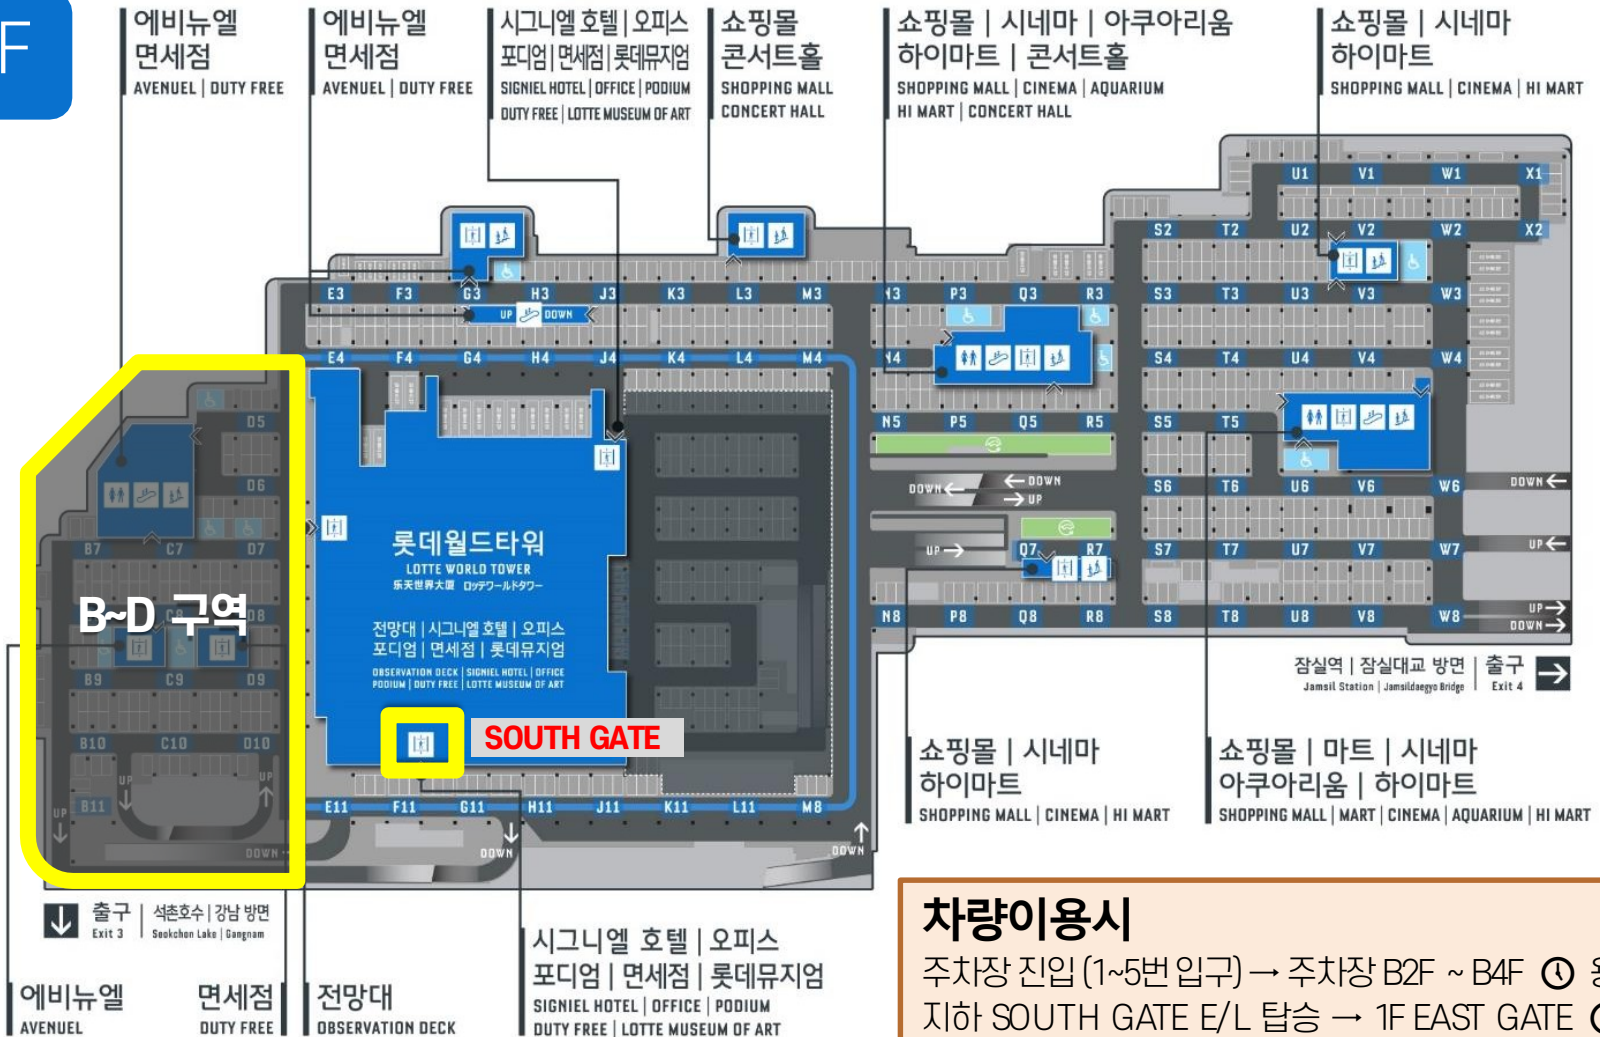

GATE C

REGISTRATION DESK

The name of each GATE is written on the map.
Please find the **Registration Desk** at the **EAST GATE**.

해당 게이트마다 이름이 적혀있습니다.
EAST GATE에 있는 **등록데스크**를 찾아주세요.

Parking lot, B2F → 1F

B2F

유인정산소
(시그니엘호텔 - D10 기동 방면)

유인정산소
(롯데마트 - S5 기동 방면)

차량이용시
 주차장 진입 (1~5번 입구) → 주차장 B2F ~ B4F ① 용 →
 지하 SOUTH GATE E/L 탑승 → 1F EAST GATE ① 동
 → 등록데스크 도착 → 출입증 패용 후 E/L 31F ① 동

Parking lot, B3F → 1F

B3F

차량이용시
 주차장 진입 (1~5번 입구) → 주차장 B2F ~ B4F ① 용 → 지하 SOUTH GATE E/L 탑승 → 1F EAST GATE ① 동 → 등록데스크 도착 → 출입증 패용 후 E/L 31F ① 동

Parking lot, B4F → 1F

B4F

HOW TO GET TO THE TOWER FROM LOTTE WORLD HOTEL

- ① Exit Lotte World Hotel and head towards Charlotte Theater
- ② Continue goes straight forwards to Lotte Tower
- ③ Cross the crosswalk and turn left to reach Lotte Tower
Enter Lotte Tower and come to **EAST GATE**

- ① 롯데 월드 호텔에서 샤롯데시어터 방향으로 이동
- ② 석촌호수 사거리 방향으로 직진 후 횡단보도 건너기
- ③ 롯데타워 방향으로 좌회전 후 롯데월드 타워 진입
- ④ 롯데타워 **이스트 게이트**로 오시면 됩니다.