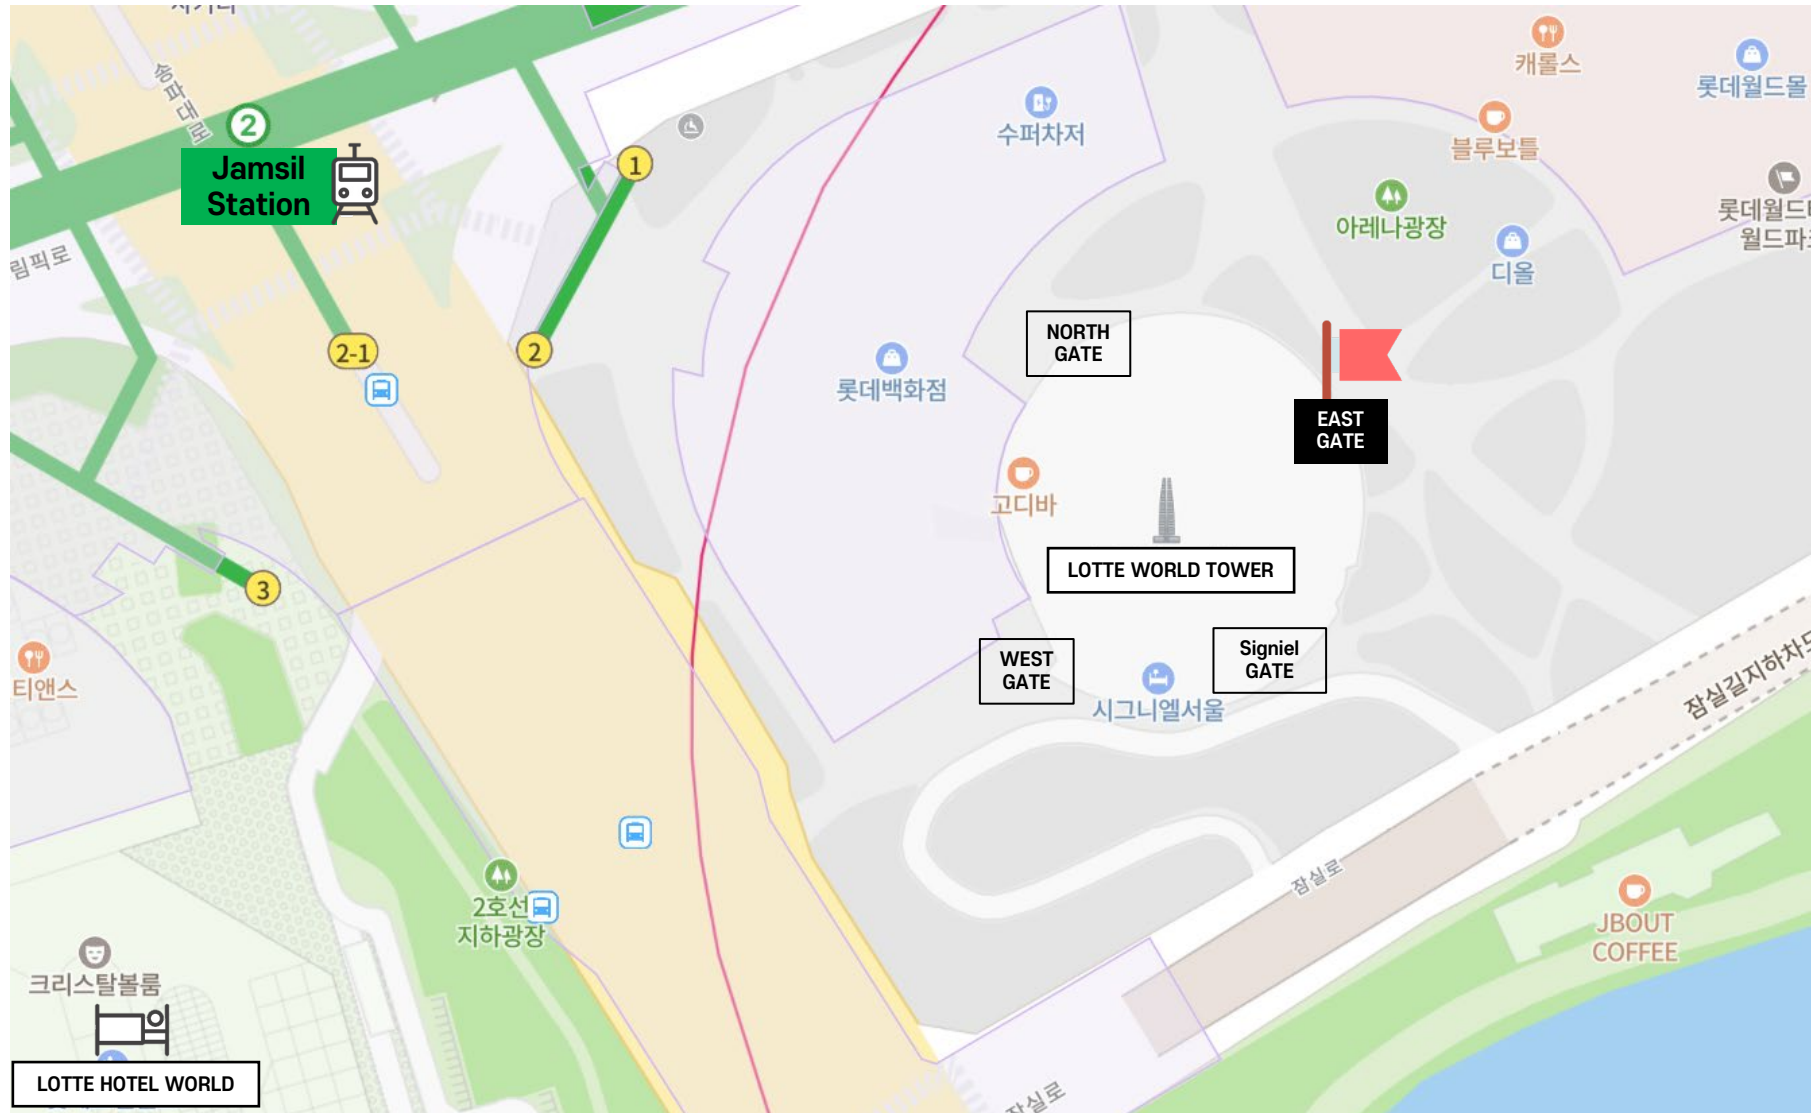

OUTSIDE, LOTTE WORLD TOWER

Please find the **East Gate** at **Lotte World Tower**.

When you enter, there is a registration desk right away.

롯데 월드 타워에 East gate를 찾아주세요.
들어가시면 바로 등록데스크가 있습니다.

1F, LOTTE WORLD TOWER

GATE C

REGISTRATION DESK

The name of each GATE is written on the map.
Please find the **Registration Desk** at the **EAST GATE**.

해당 게이트마다 이름이 적혀있습니다.
EAST GATE에 있는 **등록데스크**를 찾아주세요.

Parking lot, B2F → 1F

Parking lot, B4F → 1F

B4F

HOW TO GET TO THE TOWER FROM LOTTE WORLD HOTEL

- ① Exit Lotte World Hotel and head towards Charlotte Theater
- ② Continue goes straight forwards to Lotte Tower
- ③ Cross the crosswalk and turn left to reach Lotte Tower
Enter Lotte Tower and come to **EAST GATE**

- ① 롯데 월드 호텔에서 샤롯데시어터 방향으로 이동
- ② 석촌호수 사거리 방향으로 직진 후 횡단보도 건너기
- ③ 롯데타워 방향으로 좌회전 후 롯데월드 타워 진입
- ④ 롯데타워 **이스트 게이트**로 오시면 됩니다.